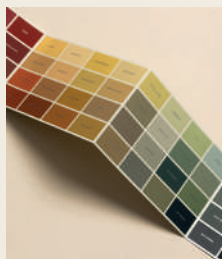

ARGILE

couleurs de terre

TARIF PUBLIC TTC

Prix conseillés 01/05/2024

GAMME CLASSIQUE

Argile Mat Profond

Peinture acrylique mate, d'aspect poudré et structuré

- Sans odeur, lavable, application agréable, très garnissante et opacifiante.
- Tous supports courants en intérieur, bruts ou déjà peints : murs, plafonds, anciennes peintures, boiseries.
- Couche d'impression : Argile Sous-Couche de Préparation ou Argile Primaire Universel.

Découvrez tous nos outils
et services dédiés

COLLECTION ARGILE TERRE

128 teintes inspirées des couleurs de terres, de sables et de roches.

Le coffret

Il comprend :

- le nuancier dépliant.
- 128 cartes postales de nuances Argile Terre (10 x 15 cm).

P.U. 65,00 €

Le nuancier

Il comprend :

- 8 pages de 16 teintes associées, présentées en harmonie.
- Un cache fenêtre recto verso pour isoler, choisir une teinte, réaliser des associations de couleurs.

P.U. 12,00 €

COLLECTION ARGILE VÉGÉTAL

56 teintes inspirées de la diversité des couleurs du monde végétal.

Le coffret

Il comprend :

- le nuancier dépliant.
- 56 cartes de nuances Argile Végétal (8 x 8 cm).

P.U. 40,00 €